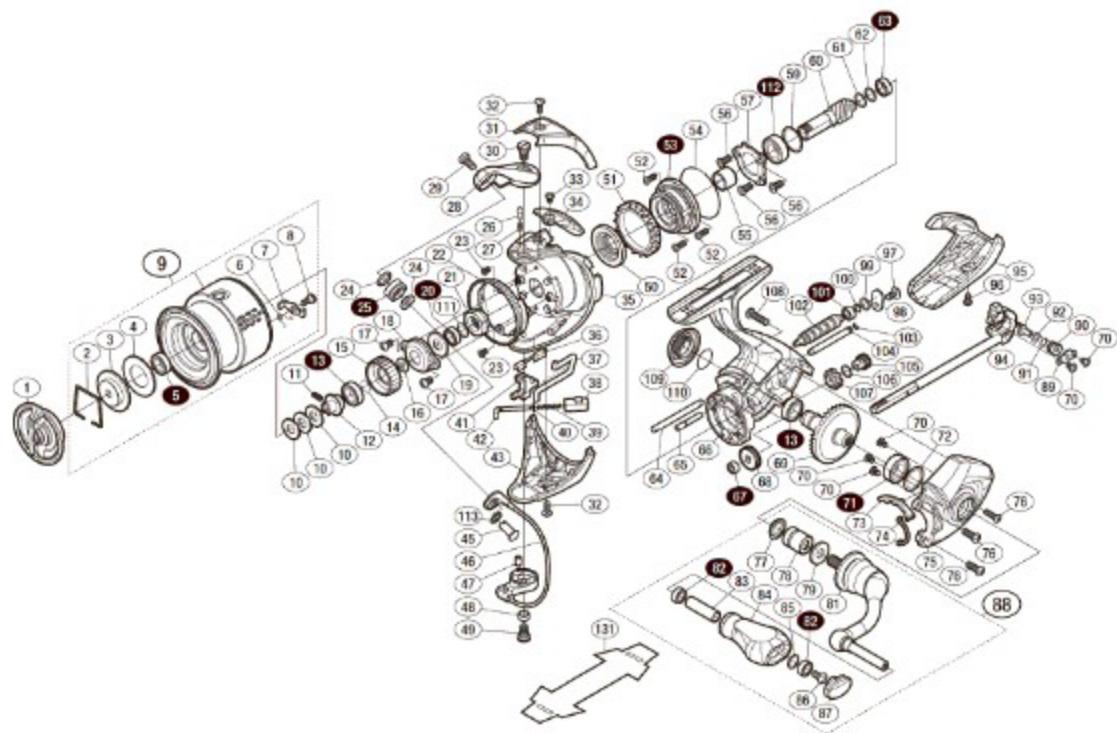

' 18 STELLA C2500SHG

本体価格(税別):80,900円

Product Code: 03800

※白抜き番号はベアリングを示します。

※ **53** ローラークラッチ組の交換はアフターサービスに出していただくようお願いいたします。

調整座金類に関しては、必ずしも分解图中的の表記と一致しない場合がございますので、ご了承ください。

(商品により使用している場合とそうでない場合がございます。)